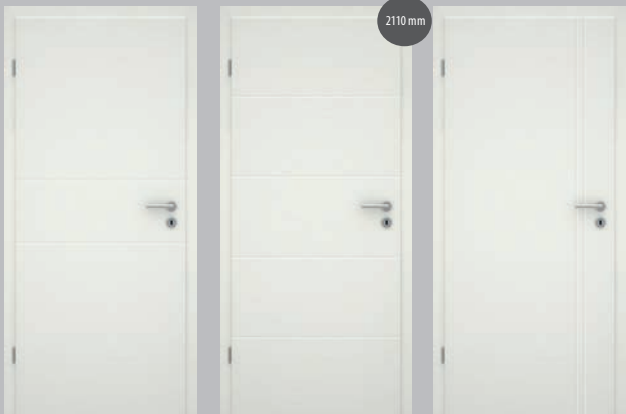

strupp

sinnvoll bauen & modernisieren

SCHNELLIEFERPROGRAMM INNENTÜREN

GLATTE TÜREN

Weißlack 1.0

DESIGNTÜREN VERONA

Verona VO3

Verona VO5