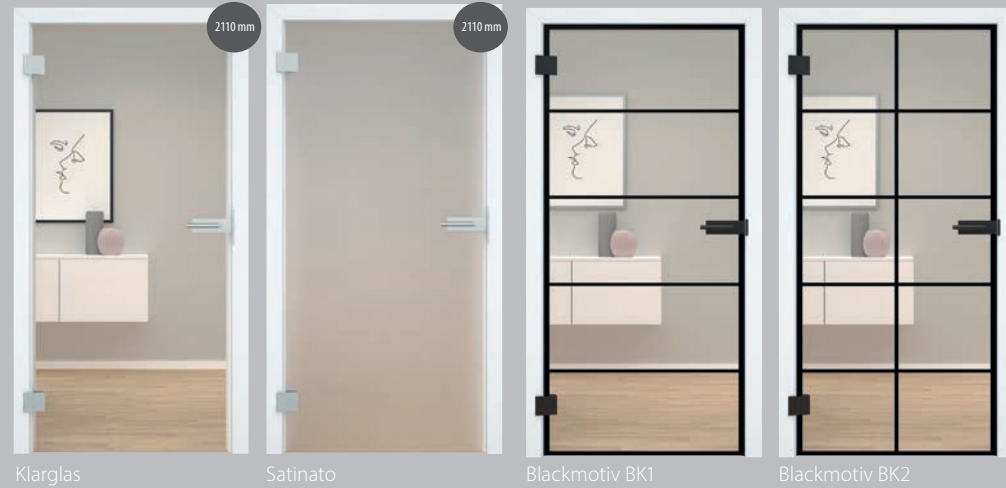

GANZGLASTÜREN

Klarglas

Satinato

Blackmotiv BK1

Blackmotiv BK2